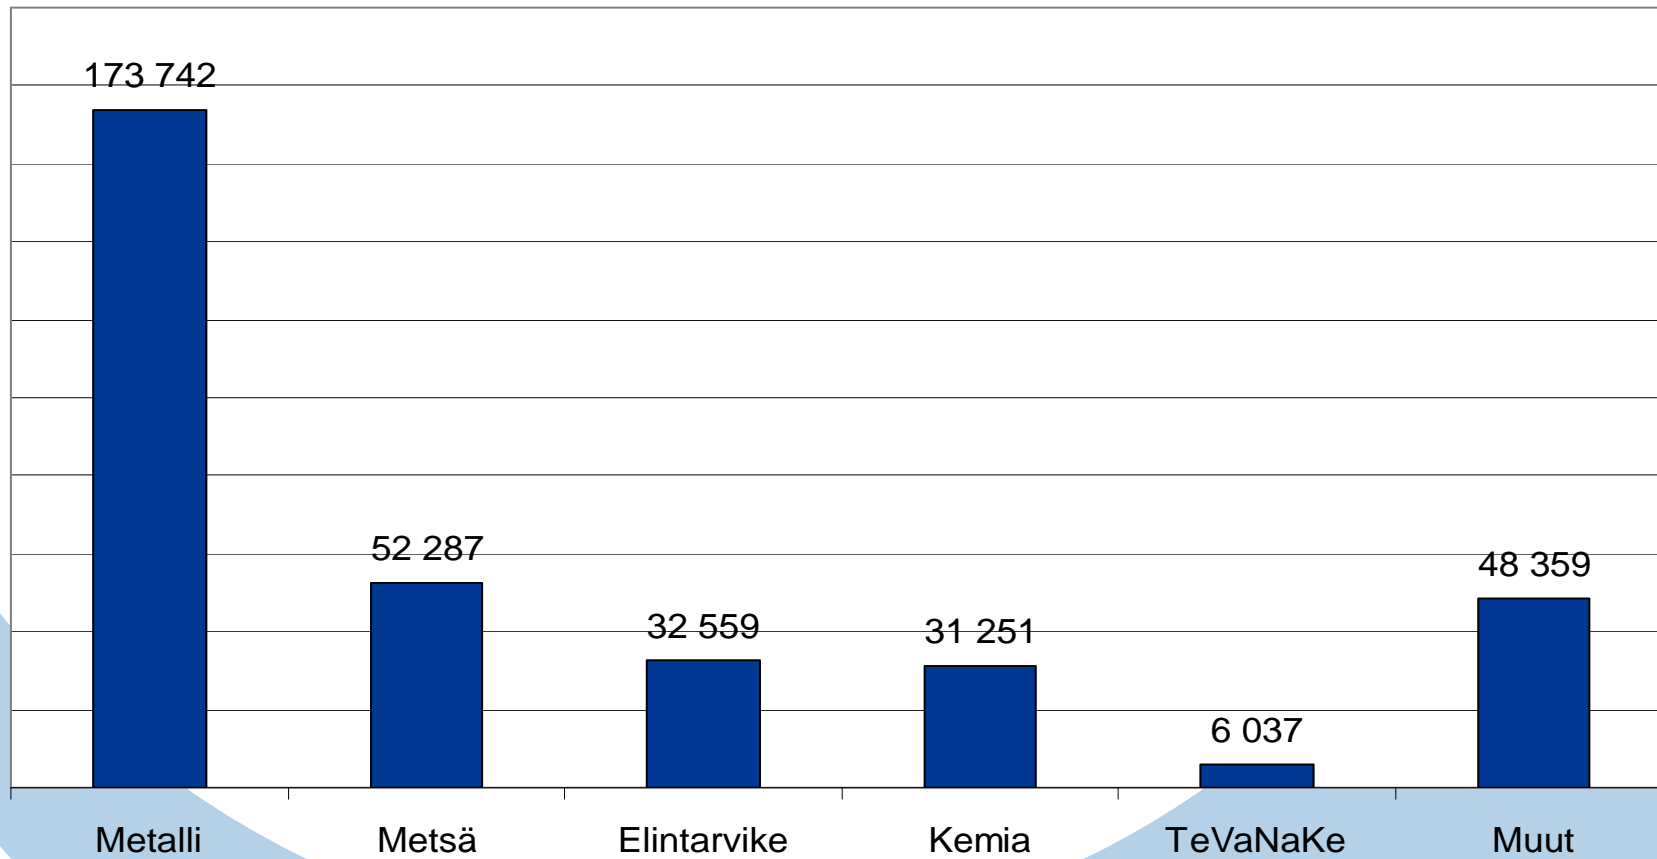

Henkilökunta teollisuusaloittain 2010

Henkilökunta yhteensä 344 235