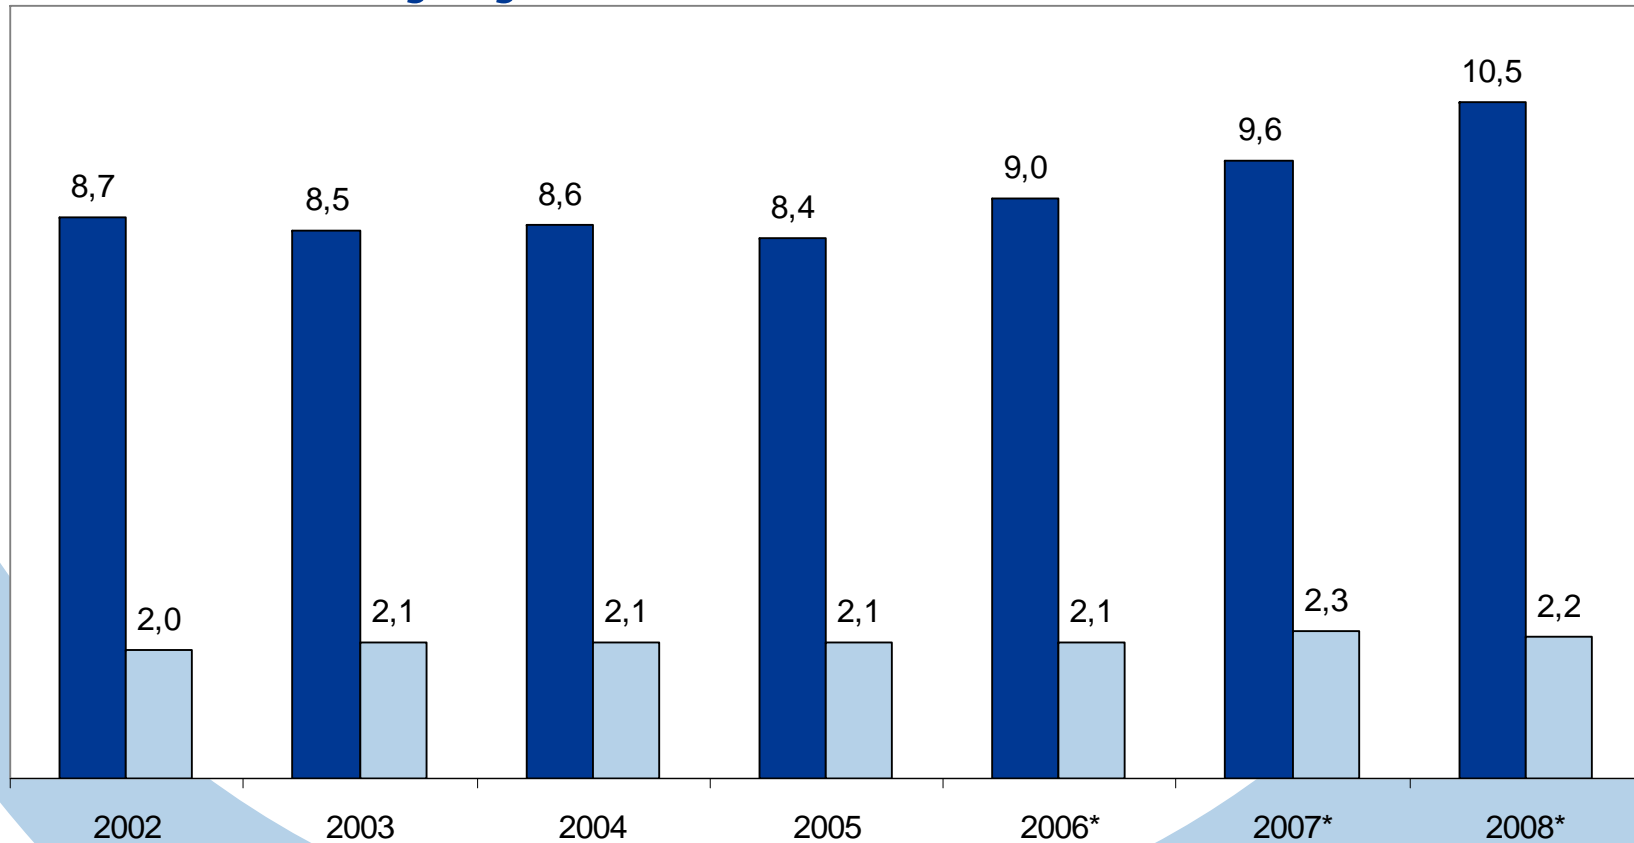

# Elintarviketeollisuuden tuotannon bruttoarvo ja jalostusarvo 2002 - 2008

■ Bruttoarvo mrd euroa    □ Jalostusarvo mrd euroa

\* sis. tupakkatuotteiden valmistuksen

13.8.2009